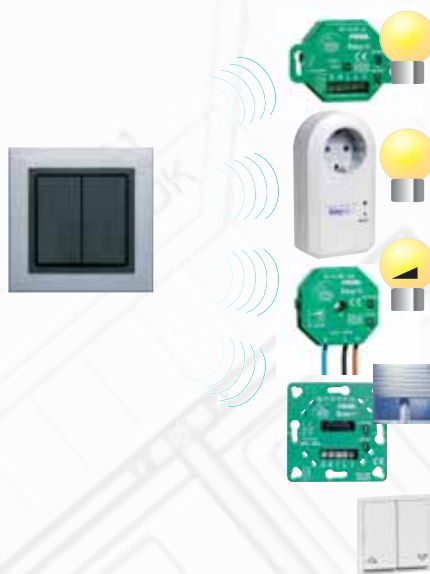

Daarvoor wordt de enkelpolige schakelaar door een Easyclick-inbouwontvanger *Plus* met draagframe ingebouwd. Zo blijft de huidige schakelaarplaats en schakelfunctie behouden. Na het verwijderen van de druktoetsafdekking van de Easyclick-inbouwontvanger zijn de functies en parameters eenvoudig te veranderen. Extra schakelmogelijkheden bieden zich dan via Easyclick-wandzenders aan. Deze worden aan de ontvanger aangeleerd en vervolgens op de wand gemonteerd.

Schematische voorstelling

Gebruikte componenten

Easyclick-inbouw-ontvanger *Plus* met draagframe 451 FU-EP o.A.

Afdekking 1voudig xx.420.xx

Easyclick-2-kanaals-wandzender 20.450.xx FU-BLS

Comfortschakelingen (scene's)

Met een 4-kanaals-wandzender kunnen tot maximaal 4 verlichtingsscène's opgeroepen worden. Daarvoor moet eerst de Easyclick-ontvanger *Plus* individueel door de wandzenders in de juiste schakeling/stand geschakeld worden. Deze situatie wordt nu door een van de 4 toetsen opgeslagen in de 4-kanaals-wandzender. Voorbeelden voor eventuele nuttige scène's zijn: lezen, eten, TV kijken, route verlichting etc. Tevens kunnen in de scène's de rolluik-ontvangers opgenomen worden. De scène's kunnen natuurlijk altijd eenvoudig aangepast worden.