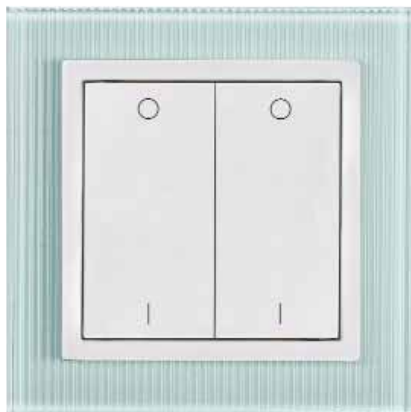

Stelsysteemveelvoud

– zonder leiding, zonder batterij

Met **Easyclick** presenteert uw PEHA een funksturing zonder batterij en zonder leidingwerk. U staat verstellend van de grote ongekende functie-mogelijkheden van deze binnenhuis-oplossing, zeker wanneer de wandzenders worden gekleefd!

Daarmee is een snelle en schone montage zonder vuil en lawaai mogelijk.

Bouwbiologisch overtuigend!

Emissie van de gebruikte radiofrequente signalen – een vergelijkend onderzoek van het ECOLOG-instituut.

Funkwanzenders kunnen de belasting van Elektrosmog in woningen en gebouwen reduceren.

Funk wand- en handzenders hebben een 100 maal kleinere hoogfrequent emissie dan conventionele schakelaars. Bovendien worden laagfrequente signalen duidelijk gereduceerd door minder bekabeling in het gebouw.

Geen boren in wanden, geen vuil:
De batterijloze wandzenders eenvoudig kleven!

NIEUW!

De Easyclick-Timer: Deze funkschakelklok met 8 kanalen en 95 tijdstelmogelijkheden.

Als uitbreiding of alternatief op de wandzender:
Handzender – tot 4 functies binnen handbereik!