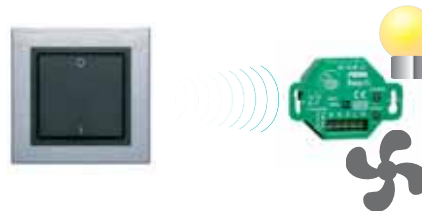

Toepassingsvoorbeelden

Licht- en ventilatieschakeling in badkamer en toilet

Met een 2-kanaals-wandzender wordt de verlichting via een 2-kanaals-ontvanger aangeschakeld, na ongeveer 3 min. wordt de ventilatie aangeschakeld welke op dezelfde ontvanger is aangesloten. Na uitschakelen van de verlichting schakelt de ventilatie automatisch weer UIT na de ingestelde tijd.

Schematische voorstelling

Gebruikte componenten

Easyclick-2-kanaals-wandzender
20.450.xx FU-BLS

Easyclick-inbouw-ontvanger *Plus*, 2-kanalen
452 FU-EP o.T.
(voor verlichting en ventilatie)

Rolluiken individueel of centraal sturen.

Twee 2-kanaals-wandzenders kunnen 2 rolluiken via twee 2-kanaals-rolluik-ontvangers besturen. Met een derde 2-kanaals-wandzender kunnen we de 2 rolluiken (of meerdere) ook centraal bedienen. Deze mogelijkheid kan men altijd aanpassen of uitbreiden.