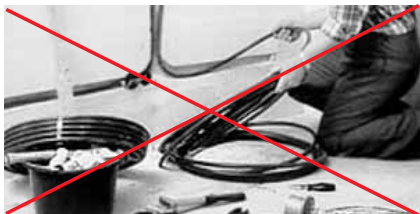

Daarmee is een snelle en schone montage zonder vuil en lawaai mogelijk.

Bouwbiologisch overtuigend!

Emissie van de gebruikte radiofrequente signalen – een vergelijkend onderzoek van het ECOLOG-instituut.

Funkwanzenders kunnen de belasting van Elektrosmog in woningen en gebouwen reduceren.

Funk wand- en handzenders hebben een 100 maal kleinere hoogfrequent emissie dan conventionele schakelaars. Bovendien worden laagfrequente signalen duidelijk gereduceerd door minder bekabeling in het gebouw.