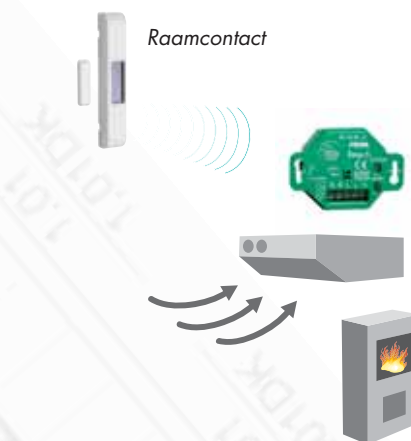

Schematische voorstelling

Gebruikte componenten

Easyclick-2-kanaals-wandzender
20.450.xx FU-BLS

Easyclick-inbouw-ontvanger *Plus*, 2-kanalen
452 FU-EP o.T.
(voor verlichting en ventilatie)

Rolluiken individueel of centraal sturen.

Twee 2-kanaals-wandzenders kunnen 2 rolluiken via twee 2-kanaals-rolluik-ontvangers besturen. Met een derde 2-kanaals-wandzender kunnen we de 2 rolluiken (of meerdere) ook centraal bedienen. Deze mogelijkheid kan men altijd aanpassen of uitbreiden.

Easyclick-2-kanaals-wandzender
20.450.xx FU-BLS JR
(voor de lokale bediening)

Easyclick-2-kanaals-wandzender
20.450.xx FU-BLS JR
(voor centrale bediening)

Easyclick-inbouw-JR-ontvanger *Plus*,
2-kanalen 452 FU-EP JR o.T.

Ventilatiesturing middels raamcontact.

Een raamcontact bestuurt via een inbouwontvanger *Plus* een rookafzuiginstallatie. Is er in de zelfde ruimte een open vuurplaats (b.v. een openhaard) dan kan de afzuiginstallatie alleen aangeschakeld worden als er een raam open staat. Als dit niet het geval zou zijn dan kan er een gevaarlijke situatie ontstaan. (CO vergiftiging)