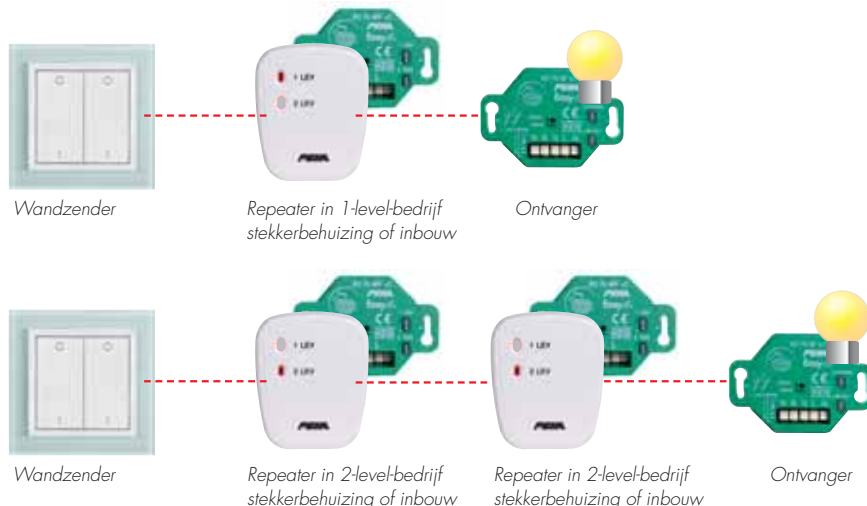

Gebruik de inbouwontvanger met draagframe in samenwerking van conventionele druktoetsafdekkingen voor de lokale bediening van uw ontvanger! Hiervoor is geen funkzender meer nodig – dat biedt kostenbesparing bij een volle functionaliteit!

Easyclick 2 level repeater worden tussen de Easyclick zender en ontvanger geplaatst voor het vergroten van de reikwijdte. In het 1 level bedrijf wordt dit funksignaal van de zender ontvangen, gecontroleerd en met maximaal zendvermogen weer doorgestuurd naar de bijbehorende ontvanger.

In 2 level bereik kan een funksignaal een nog grotere afstand overbruggen door het gebruik van 2 repeaters. Dit zonder configuratie! De 2 level repeater is te verkrijgen als SCHUKO stekkerbehuizing en als inbouwapparaat.