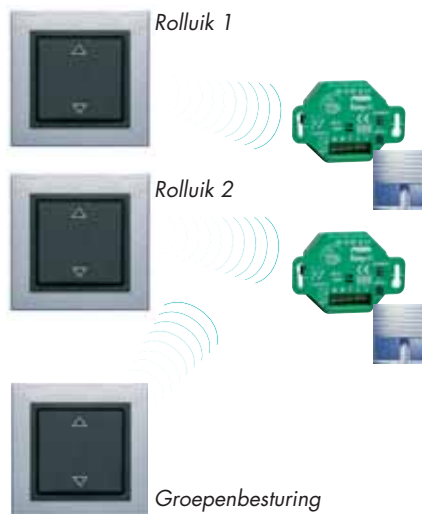

Met een 2-kanaals-wandzender wordt de verlichting via een 2-kanaals-ontvanger aangeschakeld, na ongeveer 3 min. wordt de ventilatie aangeschakeld welke op dezelfde ontvanger is aangesloten. Na uitschakelen van de verlichting schakelt de ventilatie automatisch weer UIT na de ingestelde tijd.

Schematische voorstelling

Gebruikte componenten

Easyclick-2-kanaals-wandzender
20.450.xx FU-BLS

Easyclick-inbouw-ontvanger *Plus*, 2-kanalen
452 FU-EP o.T.
(voor verlichting en ventilatie)

Rolluiken individueel of centraal sturen.

Twee 2-kanaals-wandzenders kunnen 2 rolluiken via twee 2-kanaals-rolluik-ontvangers besturen. Met een derde 2-kanaals-wandzender kunnen we de 2 rolluiken (of meerdere) ook centraal bedienen. Deze mogelijkheid kan men altijd aanpassen of uitbreiden.