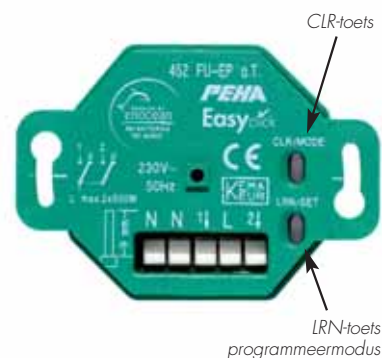

Funkontvanger Easyclick *Plus*:

Deze pluspunten moet u benutten!

Bij Easyclick wordt de modernste techniek toegepast: hier is een lichte vingerdruk genoeg zodat een elektrische puls ontstaat – en dit zonder een externe stroomvoorzorging!

Deze energie verzorgt een storingsvrij funksignaal dat verschillende elektrische verbruikers sturen kan, bijv. verlichtingsgroepen, rolluiken en jaloezieën. Daartoe dienen de verbruikers enkel met ontvangers uitgerust worden.

- ✓ **Simpele apparaatkeuze**, omdat 1 apparaat verschillende toepassingen dekt
- ✓ **Tot 8 functies** met instelbare parameters geïntegreerd
- ✓ **Voor iedere zender** kan op de *PLUS* ontvanger een individuele functie geprogrammeerd worden

- ✓ **Alle instellingen eenvoudig middels toetsbediening op het apparaat opslaan**, zonder PC of programmeerapparaat
- ✓ **Zekerheidsfunctie**, bijv. met venstercontact
- ✓ Eenvoudig opslaan en afroepen van **verlichtings-scenes** door de gebruiker
- ✓ **Inbouw-ontvanger** met steekklemmen en bevestigingsmogelijkheid voor inbouwmontage

- ✓ **Inbouw-ontvanger** met draagframe en afdekking voor lokale bediening
- ✓ **Plafond-ontvanger** met vooraf gemonteerde aansluitdraden en gat voor plafondhaken
- ✓ **Tussenstekker-ontvanger** om bijv. staande lampen middels funk te sturen

Eenvoudig synchroniseren en wissen van Easyclick-zenders met de LRN- en CLR toetsen