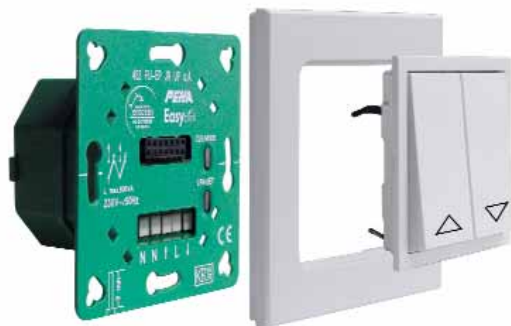

- ✓ **Kostenbesparend**
- ✓ **Bekwame en eenvoudige installatie en programmering**
- ✓ **Groepen-, centrale- en scenefuncties mogelijk.**