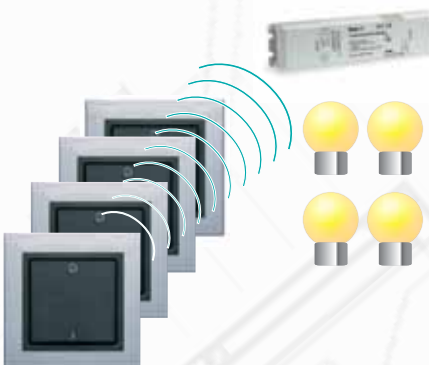

Toepassingsvoorbeelden

Toepassingsvoorbeelden

Bedienen vanuit de verdeelinrichting

Vier 2-kanaals-wandzenders bedienen een 4-kanaals-DIN-rail-ontvanger. Zo kunt u 4 verbruikers onafhankelijk van elkaar AAN en UIT schakelen. Ideaal voor tijdelijke installaties, of voor winkels. Om de ontvangst te vergroten wordt de 4-kanaals-DIN-rail-ontvanger van een antenne voorzien.

Schematische voorstelling

Gebruikte componenten

Easyclick-2-kanaals-wandzender
20.450.xx FU-BLS

Easyclick-4-kanaals-DIN-rail-ontvanger
454 FU-E REG

Antenne 460 ANT

Oud en nieuw samen schakelen

Met een 4-kanaals-plafondinbouw-ontvanger kunnen bestaande en nieuwe verlichtingsinstallaties eenvoudig bediend worden vanaf elke gewenste plaats. Ideaal bij verbouwingen. Vier 2-kanaals-wandzenders kunnen op meubilair of glas geplakt worden. Bij divers gebruik van de ruimte blijft de installatie flexibel.

Easyclick-2-kanaals-wandzender
20.450.xx FU-BLS

Easyclick-4-kanaals-plafondinbouw-ontvanger
454 FU-E DE

De Gateway naar de gebouwsteem-techniek

De Easyclick-interface is de verbinding naar de PEHA gebouwsteemtechniek (PHC). De signalen van de wand- en handzenders worden door de interface-ontvanger en in telegrammen vertaald. Deze telegrammen worden naar de PHC-installatie gezonden. Omgekeerd kunnen uit de PHC-installatie ook functies via de Easyclick-interface aan de Easyclick-ontvangers gezonden worden. Zo kunt u complexe verlichtingsschakelingen en rolluikbesturingen draadloos realiseren. Een antenne is voor de ontvangst van de signalen van en naar de interface noodzakelijk.