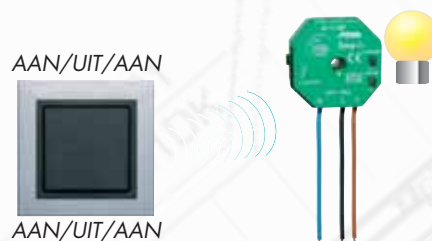

Easyclick-2-kanaals-wanzender
20.450.xx FU-BLS

Easyclick-plafond-ontvanger *Plus*,
1-kanaal 451 FU-BEP

Licht schakelen en rolluiken sturen met de Easyclick timer

Dat houdt in nog meer comfort en zekerheid wanneer met de Easyclick timer middels individuele schakeltijden diverse Easyclick ontvangers automatisch geschakeld of gestuurd worden.

Ook manuele bediening op de Easyclick timer is mogelijk en intelligente functies zoals: party- vakantie- zondagsfunctie zijn instelbaar voor elk funkkanaal en middels een druktoets instelbaar. Voor de lokale rolluikbediening is een Easyclick wandzender benodigd.

Beveiliging voor terrasdeur middels venstercontact