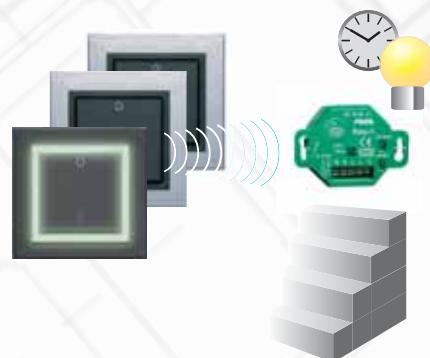

Easyclick-2-kanaals-wandzender 20.450.xx FU-BLS

Alternatief met na-oplichtende ramen 20.450.56

Easyclick-inbouw-ontvanger *Plus*, 1-kanaal 451 FU-EP o.T.