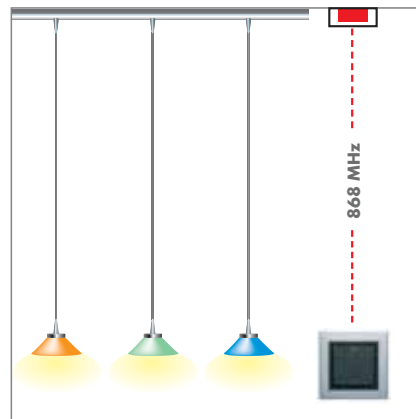

NIEUW!

De nieuwe tussenstekker-ontvanger *Plus* biedt nu de complete functieomvang van de inbouw-ontvanger.

De plafond-ontvangers zijn voorbedraad. Zo wordt de plafondmontage makkelijker.

NIEUW!

Verlichte *AURA* ramen – wordt middels het omgevingslicht opgeladen en geeft de opgenomen energie in het donker in de vorm van licht weer af.